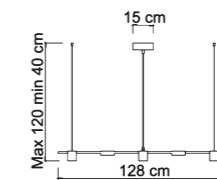

Articolo completo di
Sikrea Dynamic Dimmer

SDD

1935D EMMA/5D O
1942D EMMA/5D N
Power 30W Led Integrated
Input 220/240 V- 50/60Hz
Kelvin Sikrea Dynamic Dimmer
Dimmable Yes
Real Lumen Dimmable Max 2400
CRI 85
IP 20
Weight N: 1,6kg G: 2,4kg
Volume 0,0528 m³

Articolo compatibile con Sikrea Dynamic Dimmer + (cod. 4868)
Article compatible with Sikrea Dynamic Dimmer + (cod. 4868)

+

1911D EMMA/6D O
1928D EMMA/6D N
Power 36W Led Integrated
Input 220/240 V- 50/60Hz
Kelvin Sikrea Dynamic Dimmer
Dimmable Yes
Real Lumen Dimmable Max 2932
CRI 85
IP 20
Weight N: 2,2kg G: 3,2kg
Volume 0,0634 m³

Articolo compatibile con Sikrea Dynamic Dimmer + (cod. 4868)
Article compatible with Sikrea Dynamic Dimmer + (cod. 4868)

+

Articolo NON completo di
Sikrea Dynamic Dimmer

1935 EMMA/5 O
1942 EMMA/5 N
Power 30W Led Integrated
Input 220/240 V- 50/60Hz
Kelvin 3000
Dimmable No
Real Lumen 2140
CRI 85
IP 20
Weight N: 1,6kg G: 2,4kg
Volume 0,0528 m³

1911 EMMA/6 O
1928 EMMA/6 N
Power 36W Led Integrated
Input 220/240 V- 50/60Hz
Kelvin 3000
Dimmable No
Real Lumen 2610
CRI 85
IP 20
Weight N: 2,2kg G: 3,2kg
Volume 0,0634 m³

MATERIALI :
Materials :

Struttura Frame	Metallo Metal
Diffusore Diffuser	Acrilico Acrylic
Cavo Wire	PVC + Acciaio PVC + Steel