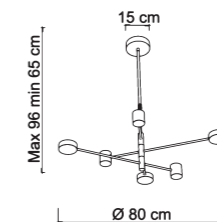

Articolo completo di
Sikrea Dynamic Dimmer

SDD

1935D EMMA/5D O
1942D EMMA/5D N
Power 30W Led Integrated
Input 220/240 V- 50/60Hz
Kelvin Sikrea Dynamic Dimmer
Dimmable Yes
Real Lumen Dimmable Max 2400
CRI 85
IP 20
Weight N: 1,6kg G: 2,4kg
Volume 0,0528 m³

Articolo compatibile con Sikrea Dynamic Dimmer + (cod. 4868)
Article compatible with Sikrea Dynamic Dimmer + (cod. 4868)

+

1911D EMMA/6D O
1928D EMMA/6D N
Power 36W Led Integrated
Input 220/240 V- 50/60Hz
Kelvin Sikrea Dynamic Dimmer
Dimmable Yes
Real Lumen Dimmable Max 2932
CRI 85
IP 20
Weight N: 2,2kg G: 3,2kg
Volume 0,0634 m³

Articolo compatibile con Sikrea Dynamic Dimmer + (cod. 4868)
Article compatible with Sikrea Dynamic Dimmer + (cod. 4868)

+

Articolo NON completo di
Sikrea Dynamic Dimmer

1935 EMMA/5 O
1942 EMMA/5 N
Power 30W Led Integrated
Input 220/240 V- 50/60Hz
Kelvin 3000
Dimmable No
Real Lumen 2140
CRI 85
IP 20
Weight N: 1,6kg G: 2,4kg
Volume 0,0528 m³

1911 EMMA/6 O
1928 EMMA/6 N
Power 36W Led Integrated
Input 220/240 V- 50/60Hz
Kelvin 3000
Dimmable No
Real Lumen 2610
CRI 85
IP 20
Weight N: 2,2kg G: 3,2kg
Volume 0,0634 m³

MATERIALI :
Materials :

Struttura Frame	Metallo Metal
Diffusore Diffuser	Acrilico Acrylic
Cavo Wire	PVC + Acciaio PVC + Steel