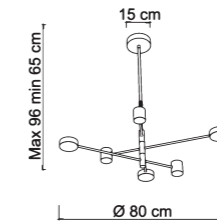

Articolo completo di
Sikrea Dynamic Dimmer

SDD

1935D EMMA/5D O
1942D EMMA/5D N
Power 30W Led Integrated
Input 220/240 V- 50/60Hz
Kelvin Sikrea Dynamic Dimmer
Dimmable Yes
Real Lumen Dimmable Max 2400
CRI 85
IP 20
Weight N: 1,6kg G: 2,4kg
Volume 0,0528 m³

Articolo compatibile con Sikrea Dynamic Dimmer + (cod. 4868)
Article compatible with Sikrea Dynamic Dimmer + (cod. 4868)

+

1911D EMMA/6D O
1928D EMMA/6D N
Power 36W Led Integrated
Input 220/240 V- 50/60Hz
Kelvin Sikrea Dynamic Dimmer
Dimmable Yes
Real Lumen Dimmable Max 2932
CRI 85
IP 20
Weight N: 2,2kg G: 3,2kg
Volume 0,0634 m³

Articolo compatibile con Sikrea Dynamic Dimmer + (cod. 4868)
Article compatible with Sikrea Dynamic Dimmer + (cod. 4868)

+

Articolo NON completo di
Sikrea Dynamic Dimmer

1935 EMMA/5 O
1942 EMMA/5 N
Power 30W Led Integrated
Input 220/240 V- 50/60Hz
Kelvin 3000
Dimmable No
Real Lumen 2140
CRI 85
IP 20
Weight N: 1,6kg G: 2,4kg
Volume 0,0528 m³

1911 EMMA/6 O
1928 EMMA/6 N
Power 36W Led Integrated
Input 220/240 V- 50/60Hz
Kelvin 3000
Dimmable No
Real Lumen 2610
CRI 85
IP 20
Weight N: 2,2kg G: 3,2kg
Volume 0,0634 m³

MATERIALI :
Materials :

Struttura Frame	Metallo Metal
Diffusore Diffuser	Acrilico Acrylic
Cavo Wire	PVC + Acciaio PVC + Steel