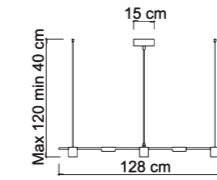

Articolo completo di
Sikrea Dynamic Dimmer

SDD

1935D EMMA/5D O
1942D EMMA/5D N
Power 30W Led Integrated
Input 220/240 V- 50/60Hz
Kelvin Sikrea Dynamic Dimmer
Dimmable Yes
Real Lumen Dimmable Max 2400
CRI 85
IP 20
Weight N: 1,6kg G: 2,4kg
Volume 0,0528 m³

Articolo compatibile con Sikrea Dynamic Dimmer + (cod. 4868)
Article compatible with Sikrea Dynamic Dimmer + (cod. 4868)

+

1911D EMMA/6D O
1928D EMMA/6D N
Power 36W Led Integrated
Input 220/240 V- 50/60Hz
Kelvin Sikrea Dynamic Dimmer
Dimmable Yes
Real Lumen Dimmable Max 2932
CRI 85
IP 20
Weight N: 2,2kg G: 3,2kg
Volume 0,0634 m³

Articolo compatibile con Sikrea Dynamic Dimmer + (cod. 4868)
Article compatible with Sikrea Dynamic Dimmer + (cod. 4868)

+

Articolo NON completo di
Sikrea Dynamic Dimmer

1935 EMMA/5 O
1942 EMMA/5 N
Power 30W Led Integrated
Input 220/240 V- 50/60Hz
Kelvin 3000
Dimmable No
Real Lumen 2140
CRI 85
IP 20
Weight N: 1,6kg G: 2,4kg
Volume 0,0528 m³

1911 EMMA/6 O
1928 EMMA/6 N
Power 36W Led Integrated
Input 220/240 V- 50/60Hz
Kelvin 3000
Dimmable No
Real Lumen 2610
CRI 85
IP 20
Weight N: 2,2kg G: 3,2kg
Volume 0,0634 m³

MATERIALI :
Materials :

Struttura Frame	Metallo Metal
Diffusore Diffuser	Acrilico Acrylic
Cavo Wire	PVC + Acciaio PVC + Steel